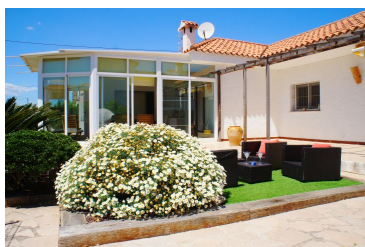

Ref. AL-50 Chalet exclusivo con piscina privada VINARÒS

VT-35362-CS

DESCRIPTION

season	Price	Properties_rates_minimum_nights
Pascua 01/01/2020 - 10/01/2020 09/04/2020 - 14/04/2020	160,00 €	1 night
Baixa hivern 11/01/2020 - 08/04/2020 10/10/2020 - 31/12/2020	95,00 €	1 night
Temporada Baixa 15/04/2020 - 22/05/2020 26/09/2020 - 09/10/2020	90,00 €	1 night
Temporada Mitja 23/05/2020 - 12/06/2020 29/08/2020 - 11/09/2020	125,00 €	1 night
Temporada Alta 13/06/2020 - 10/07/2020 22/08/2020 - 28/08/2020	175,00 €	1 night
Estiu 11/07/2020 - 21/08/2020	285,00 €	1 night
Mitja-baixa 12/09/2020 - 25/09/2020	100,00 €	1 night