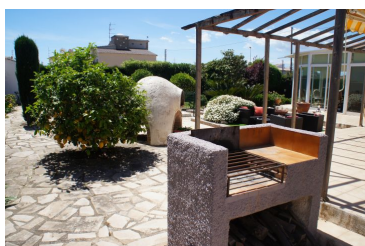

Ref. AL-50 Chalet exclusivo con piscina privada VINARÒS

VT-35362-CS

DESCRIPTION

season	Price	Properties_rates_minimum_nights
Pascua 01/01/2020 - 10/01/2020 09/04/2020 - 14/04/2020	160,00 €	1 night
Baixa hivern 11/01/2020 - 08/04/2020 10/10/2020 - 31/12/2020	95,00 €	1 night
Temporada Baixa 15/04/2020 - 22/05/2020 26/09/2020 - 09/10/2020	90,00 €	1 night
Temporada Mitja 23/05/2020 - 12/06/2020 29/08/2020 - 11/09/2020	125,00 €	1 night
Temporada Alta 13/06/2020 - 10/07/2020 22/08/2020 - 28/08/2020	175,00 €	1 night
Estiu 11/07/2020 - 21/08/2020	285,00 €	1 night
Mitja-baixa 12/09/2020 - 25/09/2020	100,00 €	1 night