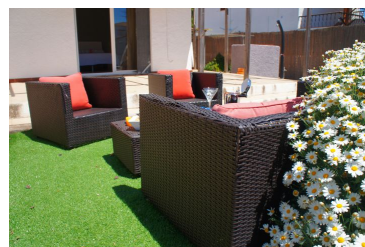

Ref. AL-50 Chalet exclusivo con piscina privada VINARÒS

VT-35362-CS

DESCRIPTION

season	Price	Properties_rates_minimum_nights
Pascua 01/01/2020 - 10/01/2020 09/04/2020 - 14/04/2020	160,00 €	1 night
Baixa hivern 11/01/2020 - 08/04/2020 10/10/2020 - 31/12/2020	95,00 €	1 night
Temporada Baixa 15/04/2020 - 22/05/2020 26/09/2020 - 09/10/2020	90,00 €	1 night
Temporada Mitja 23/05/2020 - 12/06/2020 29/08/2020 - 11/09/2020	125,00 €	1 night
Temporada Alta 13/06/2020 - 10/07/2020 22/08/2020 - 28/08/2020	175,00 €	1 night
Estiu 11/07/2020 - 21/08/2020	285,00 €	1 night
Mitja-baixa 12/09/2020 - 25/09/2020	100,00 €	1 night