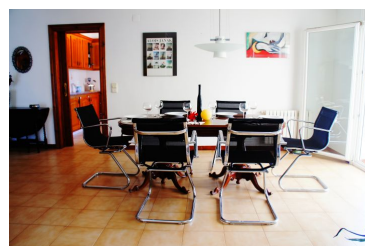

Ref. AL-50 Chalet exclusivo con piscina privada VINARÒS

VT-35362-CS

DESCRIPTION

season	Price	Properties_rates_minimum_nights
Pascua 01/01/2020 - 10/01/2020 09/04/2020 - 14/04/2020	160,00 €	1 night
Baixa hivern 11/01/2020 - 08/04/2020 10/10/2020 - 31/12/2020	95,00 €	1 night
Temporada Baixa 15/04/2020 - 22/05/2020 26/09/2020 - 09/10/2020	90,00 €	1 night
Temporada Mitja 23/05/2020 - 12/06/2020 29/08/2020 - 11/09/2020	125,00 €	1 night
Temporada Alta 13/06/2020 - 10/07/2020 22/08/2020 - 28/08/2020	175,00 €	1 night
Estiu 11/07/2020 - 21/08/2020	285,00 €	1 night
Mitja-baixa 12/09/2020 - 25/09/2020	100,00 €	1 night